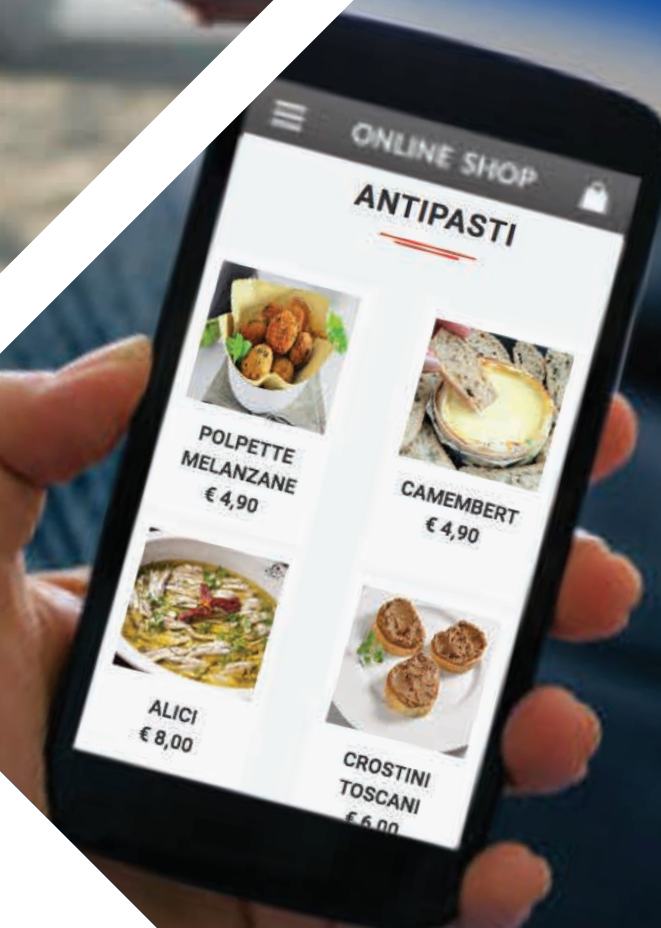

La Software Solution nasce nel 2002 con la realizzazione di un programma di magazzino creato su misura per un amico.
Negli anni successivi si realizzano numerosi progetti ancora tutti attivi, in quanto nostra mission è performare sempre il prodotto attorno al cliente.

Oggi Software Solution è tuo partner e rivenditore leader nazionale nei software per gestione comande e Registratori di Cassa, con un servizio di **assistenza 7 giorni su 7.**

Tutte le immagini sono inserite a scopo illustrativo. I prodotti possono subire modifiche. Tutti i marchi riportati appartengono ai legittimi proprietari.

Tutti serviti con un click!

SELF ORDER

Da casa, dal tavolo o dall'ombrellone ecco il meglio per promuovere il tuo business.

www.software-solution.it

SOFTWARE SOLUTION GROUP